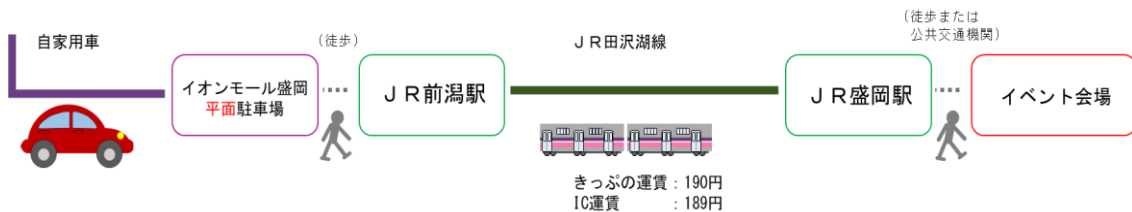

### パークアンドライド概要

実施日 別紙のとおり

駐車場所 イオンモール盛岡 平面駐車場（岩手県盛岡市前潟4-7-1）

取扱い (1) JR田沢湖線前潟駅を利用して【別紙】パークアンドライド実施スケジュールに記載されているイベントへ参加・応援・観覧等をされる方がどなたでもご利用いただけます

(2) 事前予約・申込みは不要です

その他 (1) 駐車場・列車・駅は混雑する可能性があるため、時間に余裕をもってのご利用をお願いいたします

(2) スムーズにご利用いただくため、ぜひ Suica でご乗車ください

ご利用イメージ

【別紙】

パークアンドライド 実施スケジュール

日 付	イベント名	最寄り駅 (JR)	駐車場開放時間
2024 年 6 月 8 日 (土)	チャグチャグ馬コ	盛岡駅	8 時 00 分～22 時 00 分
2024 年 7 月 3 日 (水)	プロ野球公式戦 楽天 対 オリックス	(東北本線) 岩手飯岡駅	8 時 00 分～23 時 00 分
2024 年 8 月 1 日 (木)～ 8 月 4 日 (日)	盛岡さんさ踊り	盛岡駅	8 時 00 分～23 時 00 分
2024 年 8 月 11 日 (日)	花火の祭典 (都南大橋河川敷)	(東北本線) 岩手飯岡駅	8 時 00 分～23 時 00 分
2024 年 10 月 12 日 (土)～ 10 月 14 日 (月)	北のクラフトフェア	盛岡駅	8 時 00 分～22 時 00 分
2024 年 10 月 26 日 (土)、 10 月 27 日 (日)	いわて盛岡シティマラソン	(東北本線) 岩手飯岡駅	7 時 00 分～22 時 00 分