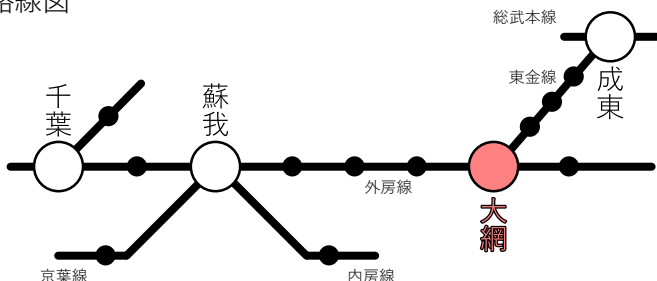

- 歴史ある大網駅周辺の町並みで、風情を感じながら散策

出典：国土地理院・標準地図
地理院タイル一覧ページ
(<https://maps.gsi.go.jp/development/ichiran.html>)
【最終アクセス2022年6月21日】
国土地理院発行標準地図を編集・加工により大網駅にて作成

馬場口せせらぎ公園エリア

ミニトレイン

- 乗車できるミニトレインがイベント限定で運行

お祭り屋台

- お祭り気分になれるおいしい・うれしい屋台を公園に出店

路線図

- ※ 屋外のイベントもありますので熱中症にご注意ください
- ※ 人が密集する場所ではマスクの着用をお願いいたします
- ※ ご来場は公共交通機関をご利用ください

●この情報は、2022年6月現在のものです ●イラストはイメージです
●天候により、イベント内容が変更となる場合があります ●大網駅作成

後援：大網白里市