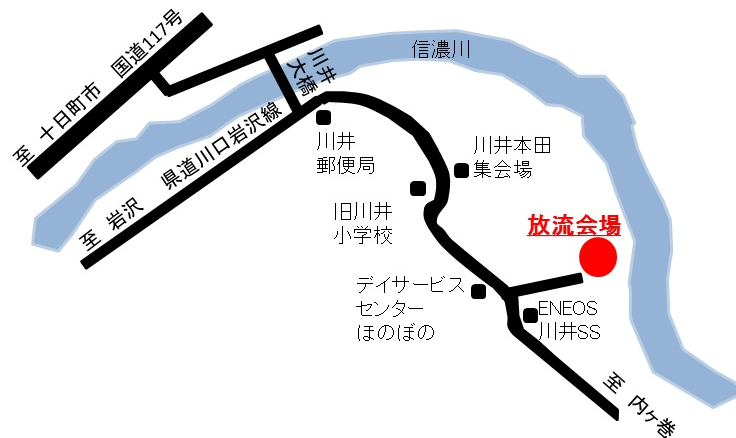

2020年1月24日
東日本旅客鉄道株式会社
魚沼漁業協同組合

小千谷地区における信濃川へのサケ稚魚放流活動の実施について

東日本旅客鉄道株式会社（以下、JR東日本）と魚沼漁業協同組合では、信濃川の河川環境と水利用の調和を図る取組みの一環として、小千谷市のご後援をいただき、新潟県小千谷市川井大橋下流でサケの稚魚放流を実施します。

- 1 開催日時 2020年2月12日（水） 10時～11時 （荒天・河川増水時中止）
- 2 場 所 川井本田地区 信濃川右岸河川敷（新潟県小千谷市大字川井 1278 番地）

- 3 実施内容 当日は3万尾程度、サケ稚魚放流を実施します。
- 4 参加募集
 - ・放流活動への参加者を募集します。（参加無料。事前申込不要）
 - ・参加希望者は、当日9:50までに現地駐車場にお集まりください。
 - ・県道川口岩沢線でガソリンスタンド（ENEOS川井SS）、バス停（川井入口）を目印にお越し下さい。
 - ・小学生以下の方が参加される場合は、保護者の方もご同伴ください。
 - ・当日は濡れても良い服装（雨具・長靴等）で、放流に使うバケツをお持ちください。
- 5 主 催 JR東日本、魚沼漁業協同組合
- 6 後 援 小千谷市
- 7 その他
 - ・小千谷南小学校の2年生・4年生が、総合学習の一環として稚魚放流に参加しています。
 - ・JR東日本による小千谷地区でのサケ稚魚放流は今年で7回目となります。